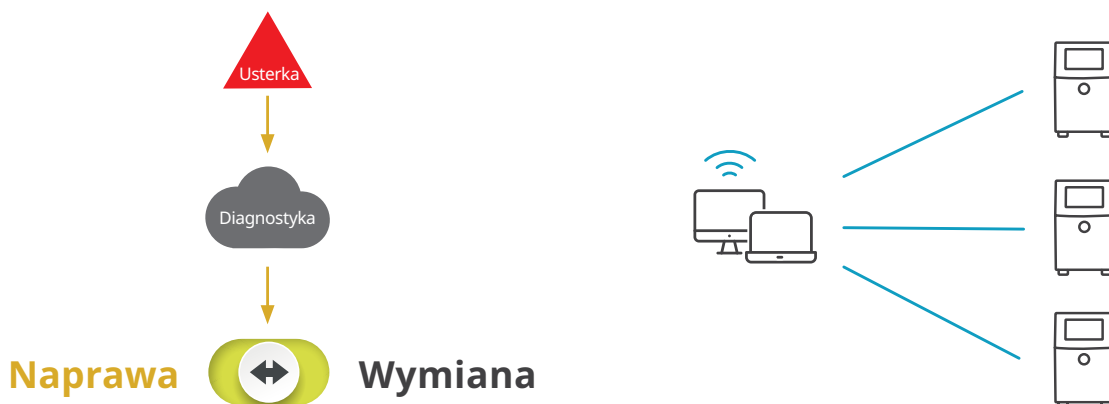

Przyszłościowe rozwiązania dla Przemysłu 4.0

Model 1580 C został zaprojektowany z myślą o zapewnieniu wszystkich potrzebnych połączeń i jest gotowy do sprostania współczesnym wyzwaniom związanym z drukowaniem, niezależnie od przyszłych potrzeb Przemysłu 4.0. Wbudowane połączenia Wi-Fi i komórkowe zapewniają łatwy i bezpieczny sposób komunikacji bezprzewodowej, a funkcje serwera internetowego i automatyczne rozwiązywanie problemów ułatwiają zdalną obsługę.

Szybkie wznawianie pracy po usterkach

Wykorzystując zaawansowane automatyczne funkcje rozwiązywania problemów, program Videojet Rapid Recover™ szybko ustala, czy można łatwo usunąć usterkę, czy też musi zostać uruchomiona zapasowa drukarka w celu szybkiego wznowienia pracy linii.

Zdalne sterowanie interfejsem

Funkcja serwera internetowego umożliwia klientom dostęp do drukarek za pośrednictwem obsługiwanych przeglądarek na komputerach-hostach. Dla każdej drukarki dozwolonych jest maksymalnie pięć sesji serwera internetowego.

Gotowa łączność

Drukarki Videojet oferują pakiet rozwiązań połączeniowych, które pomagają zminimalizować obciążenie działu informatycznego, obniżyć koszty podłączania urządzeń do sieci oraz zwiększyć mobilność drukarki.