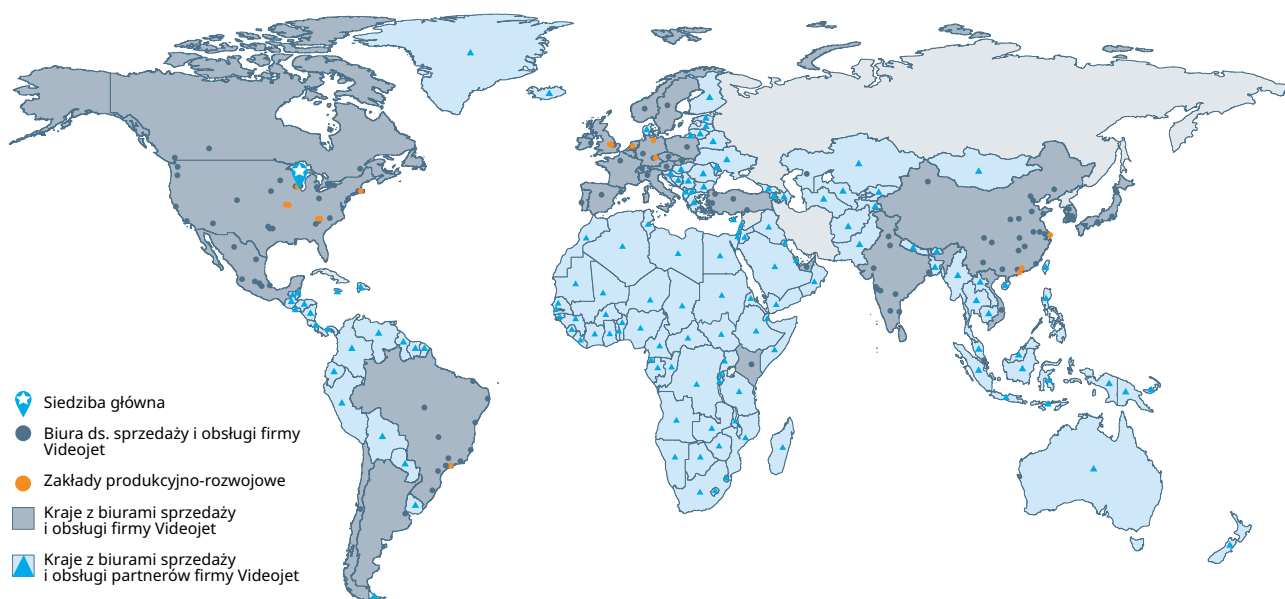

Poczucie bezpieczeństwa w standardzie

Videojet Technologies jest światowym liderem w branży identyfikacji produktów, oferującym urządzenia do drukowania i znakowania na bieżąco, płynny do konkretnych zastosowań oraz usługi w ramach całego cyklu eksploatacji urządzeń.

Naszym celem jest pomaganie klientom z branży pakowanych artykułów konsumenckich oraz produktów farmaceutycznych i przemysłowych w zwiększaniu produktywności, ochronie i rozwijaniu marek oraz nadążaniu za trendami na rynku i zmianami przepisów. Videojet jest liderem technologii i ekspertem w dziedzinie zastosowań atramentowego druku ciągłego (CIJ), termicznego druku atramentowego (TIJ), znakowania laserowego, nadruku termotransferowego (TTO), znakowania i etykietowania opakowań zbiorczych oraz różnych technologii drukowania. Na całym świecie zainstalowanych jest ponad 400 000 drukarek Videojet.

Nasze urządzenia wykonują nadruki na ponad 10 miliardach produktów dziennie. Oferujemy pomoc w zakresie sprzedaży, serwisu, szkoleń oraz stosowania rozwiązań za pośrednictwem ponad 4000 pracowników biur firmy w 26 krajach na całym świecie. Ponadto sieć dystrybucyjna firmy Videojet obejmuje ponad 400 dystrybutorów i producentów OEM, którzy obsługują 135 krajów.

Zadzwoń pod numer **887 444 600**
Napisz na adres
handel.em@videojet.com
lub odwiedź stronę **www.videojet.pl**

Videojet Technologies Sp. z o.o
Ul. Kolejowa 5/7
01-217 Warszawa, Polska

© 2022 Videojet Technologies Inc. — Wszelkie prawa zastrzeżone.
Zasady firmy Videojet Technologies Inc. przewidują ciągłe doskonalenie oferowanych produktów.
Zastrzegamy prawo do wprowadzania zmian konstrukcyjnych lub zmian w specyfikacji bez uprzedniego powiadomienia.

Nr katalogowy SL000712
br-1580-c-cellular-pl-1222