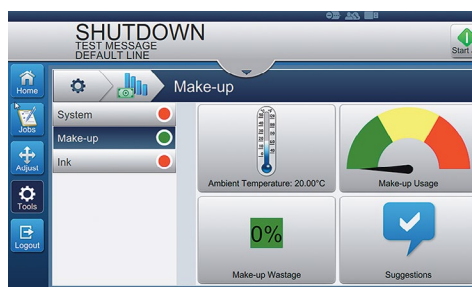

Drukarka kontrastowa, która jest łatwa w utrzymaniu

Model 1580 C jest jedną z najprostszych w obsłudze i utrzymaniu drukarek CIJ. Zaprojektowano ją z myślą o skróceniu i uproszczeniu częstotliwości czyszczenia, tak by operatorzy mogli się skupić na produkcji.

Kontrola jakości nadruków w standardzie

Interfejs użytkownika SIMPLICITY™ na każdym kroku przekazuje użytkownikowi wskazówki oparte na regułach ochrony przed błędami, które określają między innymi edytowalne pola, dozwolone typy danych i ograniczenia zakresu dat. Zmniejsza to wymagany zakres obsługi drukarki oraz możliwość popełnienia błędów przez użytkownika.

Monitorowanie najważniejszych elementów drukarki

Dzięki naszemu narzędziu Videojet OPTIMIZE drukarka 1580 C może oceniać różne parametry związane z jej działaniem, pomagając w zarządzaniu zużyciem atramentu i rozpuszczalnika, obliczaniu przyszłych prognoz dotyczących płynów i określaniu strat energii.