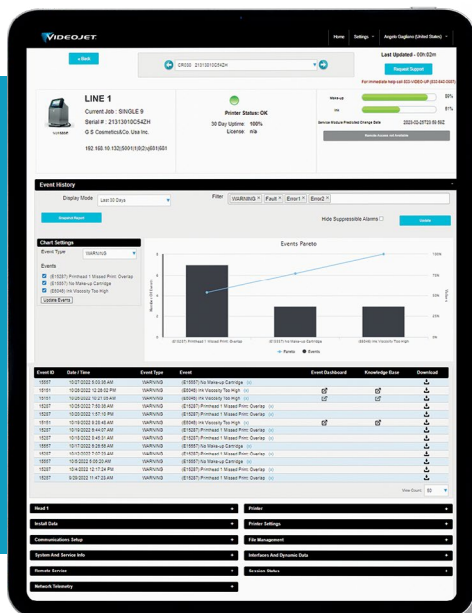

Szybkie reagowanie dzięki widoczności w czasie rzeczywistym

Usługa VideojetConnect Remote Service (VRS) umożliwia powiadomienie w czasie rzeczywistym o problemach związanych z drukarkami, umożliwiając zarówno ekspertom Videojet, jak i technikom klienta zdalne zdiagnozowanie problemu i szybsze jego rozwiązanie.