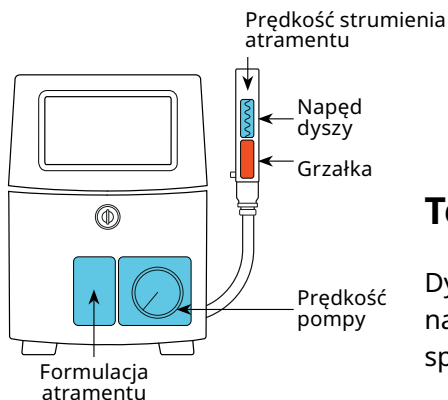

# Utrzymywanie stałej jakości znakowania i niezmiennego kontrastu kodów

Drukarkę 1580 C zaprojektowano specjalnie z myślą o drukowaniu kodów o stałej jakości i stałym kontraście, które pozostają czytelne i nie blakną z upływem czasu.

## Łatwiejsza recyrkulacja

Stożkowy zbiornik mieszalnika zaprojektowano pod kątem ograniczenia osadzania się pigmentu. Jego kształt ułatwia ciągłą recyrkulację pigmentu w atramencie.